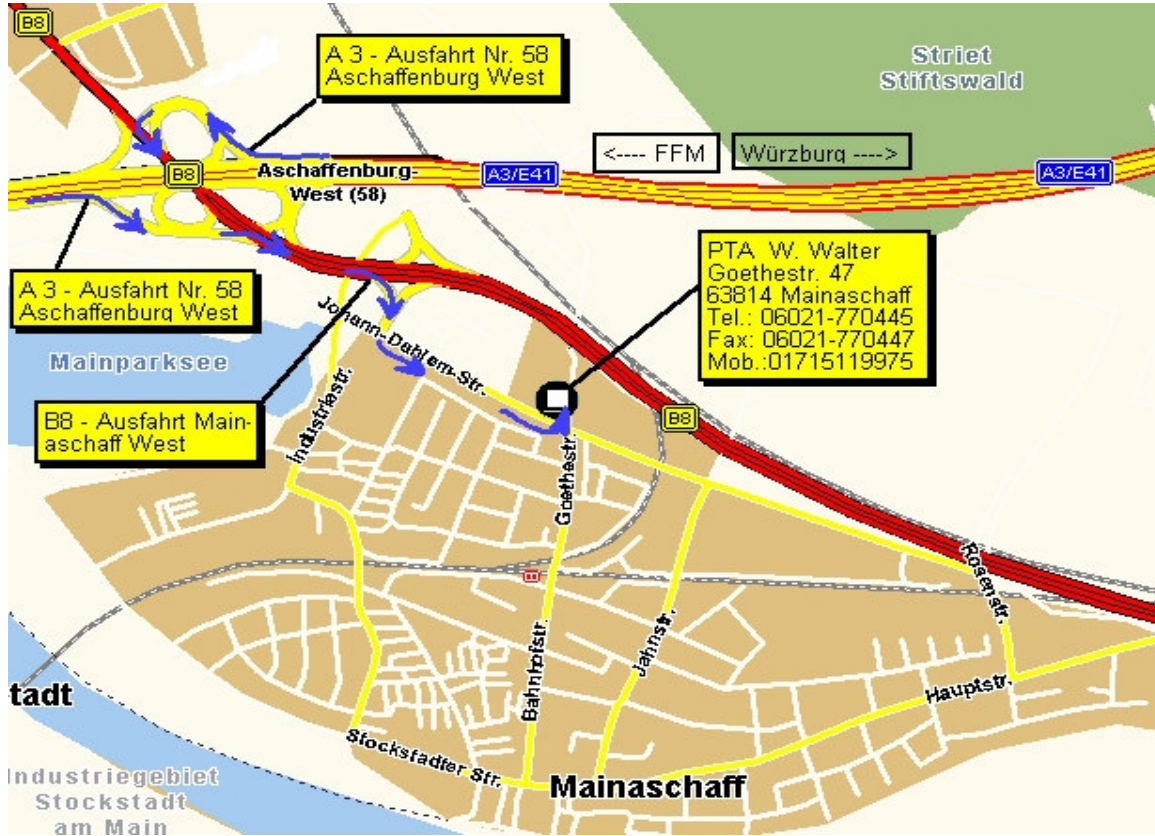

Lage und Verkehrsanbindung

Mainaschaff liegt sehr verkehrsgünstig direkt an der Autobahn A 3 ca. 35 km vom Flughafen Frankfurt/Main entfernt.

So finden Sie uns:

Von A 3 aus Richtung Frankfurt:

Nehmen Sie die Ausfahrt Nr. 58 Aschaffenburg-West (Achtung: Doppelausfahrt!) und fahren in Richtung (B 8) Aschaffenburg.

Verlassen Sie die B 8 an der ersten Ausfahrt - Ausfahrt Mainaschaff-West.

Vor „Frankenstolz“ biegen Sie links auf die Johan-Dahlem-Str. nach ca. 800m an der Kreuzung Johan-Dahlem-Str. / Goethestr. biegen Sie links ab. – Ziel erreicht.

Von A 3 aus Richtung Würzburg:

Nehmen Sie die Ausfahrt Nr. 58 Aschaffenburg-West und fahren in Richtung (B 8) Aschaffenburg.

Verlassen Sie die B 8 an der ersten Ausfahrt - Ausfahrt Mainaschaff-West.

Vor „Frankenstolz“ biegen Sie links auf die Johan-Dahlem-Str. nach ca. 800m an der Kreuzung Johan-Dahlem-Str. / Goethestr. biegen Sie links ab. – Ziel erreicht.